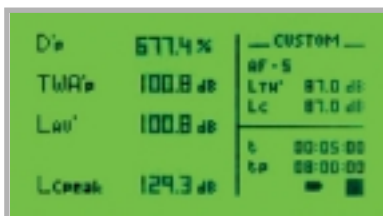

DC112k / DC112a

작업환경 소음측정기 (Dosimeter)

DC112k / DC112a 특징

- 넓은 액정화면을 이용하여 측정값을 손쉽게 확인할 수 있다.
- 도시메타기능 및 소음측정기능 (DC112k)
- 도시메타기능, 소음측정기능, 주파수분석기능 (DC112a)
- 실시간 소프트웨어 기본 제공 (공통)
- 별매품인 편집기능강화 S/W를 이용하여 입력된 데이터중 불필요한 데이터를 삭제한 후 재연산 처리가 가능하므로 작업자가 작업에만 집중할 수 있다.
- 작업시간 동안의 소음레벨 변화를 실시간 시간파형으로 측정 및 분석이 가능하다.
- USB단자를 이용하여 Data를 빠르게 전송할 수 있다.
- 제품이 견고하며 내구성이 뛰어나다.
- 키잠금장치 기능으로 오작동을 방지할 수 있다.
- 배터리 방전시 일시정지기능 작동

DC112k / DC112a 용도

- 산업안전보건법에 준하여 근로자의 난청예방 및 작업환경 개선
- 작업장의 소음측정 및 주파수분석으로 소음방지 계획수립

SPECIFICATIONS

사양 / 제품번호	DC112k / DC112a	사양 / 제품번호	DC112k / DC112a
Certificates and standards	Complies with the following standards: • ANSI S1.25-1991 class 2 • ANSI S1.11:04 Type 1 (only DC112a) • OSHA, MSHA, NIOSH, ACGIH y DoD. • CE Mark. Complies with the Directive on low voltage 73/23/CEE and Directive CEM 89/336/CEE modified by 93/68/CEE.	Microphone	• Model CESVA P007 : Prepolarised condenser microphone with preamplifier incorporated, (lapel microphone with adjustable clip incorporated). Cable length: 1m.
Measurement range	• L _T y L _C 140 dB • L _{peak} 140 dB	Battery	One 9 V battery type 6LR61. Typical duration with continuous use: 20 hours
Frequency weighting	Complies with standard EN 60651 A and C weightings	Size and weight	Dimensions: 144x82x23 mm Weight with battery: 361g
Memory	64 Mbytes	Accessories supplied	FNS112 Case SFT030 Cesva Capture Studio Programme CN1US USB cable for connection to a PC One 9 V battery

Dosimeter (DC112k / DC112a) 액정표시 화면

수치표시화면-1 (L_T)

수치표시화면-2 (Projection time)

수치표시화면-3 (OSHA, MSHA, CUSTOM)

수치표시화면-4 (Projection time)

1/3 옥타브 막대그래프화면

시간파형화면

실시간 소프트웨어, Capture Studio 측정기 저장 Data의 Receive 기능 외 컴퓨터에서 실시간 모니터링 기능 (기본품목)

DC112k / DC112a 공통 화면

DC112a 화면

DC112k / DC112a 공통 화면

DC112a 화면

DC112k / DC112a 편집기능강화 소프트웨어, CSE (선택품목)

- 실시간 파형 Data를 확인한 후 삭제하고 싶은 Data를 선택하여 부분삭제 후 재연산이 가능하다.
- 재연산 기능 및 파형압축 기능 등 다양한 편집기능을 지원한다.

직업환경측정장비