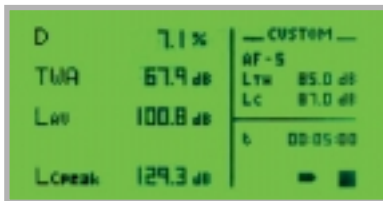

DC112k / DC112a

작업환경 소음측정기 (Dosimeter)

DC112k / DC112a 특징

- 넓은 액정화면을 이용하여 측정값을 손쉽게 확인할 수 있다.
- 도시메타기능 및 소음측정기능 (DC112k)
- 도시메타기능, 소음측정기능, 주파수분석기능 (DC112a)
- 실시간 소프트웨어 기본 제공 (공통)
- 별매품인 편집기능강화 S/W를 이용하여 입력된 데이터중 불필요한 데이터를 삭제한 후 재연산 처리가 가능하므로 작업자가 작업에만 집중할 수 있다.
- 작업시간 동안의 소음레벨 변화를 실시간 시간파형으로 측정 및 분석이 가능하다.
- USB단자를 이용하여 Data를 빠르게 전송할 수 있다.
- 제품이 견고하며 내구성이 뛰어나다.
- 키잠금장치 기능으로 오작동을 방지할 수 있다.
- 배터리 방전시 일시정지기능 작동

DC112k / DC112a 용도

- 산업안전보건법에 준하여 근로자의 난청예방 및 작업환경 개선
- 작업장의 소음측정 및 주파수분석으로 소음방지 계획수립

SPECIFICATIONS

사양 / 제품번호	DC112k / DC112a	사양 / 제품번호	DC112k / DC112a
Certificates and standards	Complies with the following standards: • ANSI S1.25-1991 class 2 • ANSI S1.11:04 Type 1 (only DC112a) • OSHA, MSHA, NIOSH, ACGIH y DoD. • CE Mark. Complies with the Directive on low voltage 73/23/CEE and Directive CEM 89/336/CEE modified by 93/68/CEE.	Microphone	• Model CESVA P007 : Prepolarised condenser microphone with preamplifier incorporated, (lapel microphone with adjustable clip incorporated). Cable length: 1m.
Measurement range	• L _T y L _C 140 dB • L _{peak} 140 dB	Battery	One 9 V battery type 6LR61. Typical duration with continuous use: 20 hours
Frequency weighting	Complies with standard EN 60651 A and C weightings	Size and weight	Dimensions: 144x82x23 mm Weight with battery: 361g
Memory	64 Mbytes	Accessories supplied	FNS112 Case SFT030 Cesva Capture Studio Programme CN1US USB cable for connection to a PC One 9 V battery

Dosimeter (DC112k / DC112a) 액정표시 화면

수치표시화면-1 (L_T)

수치표시화면-2 (Projection time)

수치표시화면-3 (OSHA, MSHA, CUSTOM)

수치표시화면-4 (Projection time)

1/3 옥타브 막대그래프화면

시간파형화면

실시간 소프트웨어, Capture Studio 측정기 저장 Data의 Receive 기능 외 컴퓨터에서 실시간 모니터링 기능 (기본품목)