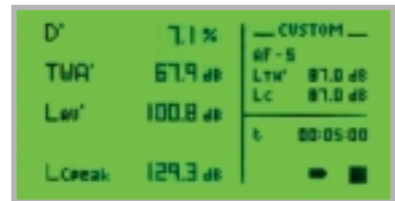

DC112k / DC112a

작업환경 소음측정기 (Dosimeter)

DC112k / DC112a 특징

- 넓은 액정화면을 이용하여 측정값을 손쉽게 확인할 수 있다.
- 도시메타기능 및 소음측정기능 (DC112k)
- 도시메타기능, 소음측정기능, 주파수분석기능 (DC112a)
- 실시간 소프트웨어 기본 제공 (공통)
- 별매품인 편집기능강화 S/W를 이용하여 입력된 데이터중 불필요한 데이터를 삭제한 후 재연산 처리가 가능하므로 작업자가 작업에만 집중할 수 있다.
- 작업시간 동안의 소음레벨 변화를 실시간 시간파형으로 측정 및 분석이 가능하다.
- USB단자를 이용하여 Data를 빠르게 전송할 수 있다.
- 제품이 견고하며 내구성이 뛰어나다.
- 키잠금장치 기능으로 오작동을 방지할 수 있다.
- 배터리 방전시 일시정지기능 작동

DC112k / DC112a 용도

- 산업안전보건법에 준하여 근로자의 난청예방 및 작업환경 개선
- 작업장의 소음측정 및 주파수분석으로 소음방지 계획수립

SPECIFICATIONS

사양 / 제품번호	DC112k / DC112a	사양 / 제품번호	DC112k / DC112a
Certificates and standards	Complies with the following standards: • ANSI S1.25-1991 class 2 • ANSI S1.11:04 Type 1 (only DC112a) • OSHA, MSHA, NIOSH, ACGIH y DoD. • CE Mark. Complies with the Directive on low voltage 73/23/CEE and Directive CEM 89/336/CEE modified by 93/68/CEE.	Microphone	• Model CESVA P007 : Prepolarised condenser microphone with preamplifier incorporated, (lapel microphone with adjustable clip incorporated). Cable length: 1m.
Measurement range	• L _T y L _C 140 dB • L _{peak} 140 dB	Battery	One 9 V battery type 6LR61. Typical duration with continuous use: 20 hours
Frequency weighting	Complies with standard EN 60651 A and C weightings	Size and weight	Dimensions: 144x82x23 mm Weight with battery: 361g
Memory	64 Mbytes	Accessories supplied	FNS112 Case SFT030 Cesva Capture Studio Programme CN1US USB cable for connection to a PC One 9 V battery

Dosimeter (DC112k / DC112a) 액정표시 화면

수치표시화면-1 (L_T)

수치표시화면-2 (Projection time)

수치표시화면-3 (OSHA, MSHA, CUSTOM)

수치표시화면-4 (Projection time)

1/3 옥타브 막대그래프화면

시간파형화면

실시간 소프트웨어, Capture Studio 측정기 저장 Data의 Receive 기능 외 컴퓨터에서 실시간 모니터링 기능 (기본품목)