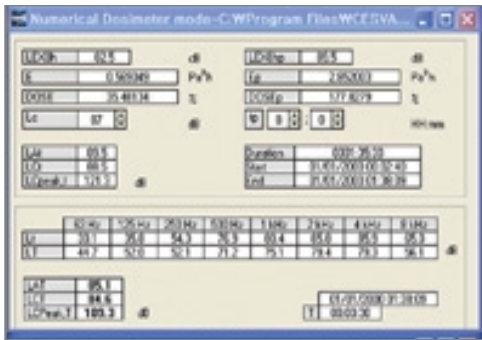

DC112k / DC112a

작업환경 소음측정기 (Dosimeter)

DC112k / DC112a 특징

- 넓은 액정화면을 이용하여 측정값을 손쉽게 확인할 수 있다.
- 도시메타기능 및 소음측정기능 (DC112k)
- 도시메타기능, 소음측정기능, 주파수분석기능 (DC112a)
- 실시간 소프트웨어 기본 제공 (공통)
- 별매품인 편집기능강화 S/W를 이용하여 입력된 데이터중 불필요한 데이터를 삭제한 후 재연산 처리가 가능하므로 작업자가 작업에만 집중할 수 있다.
- 작업시간 동안의 소음레벨 변화를 실시간 시간파형으로 측정 및 분석이 가능하다.
- USB단자를 이용하여 Data를 빠르게 전송할 수 있다.
- 제품이 견고하며 내구성이 뛰어나다.
- 키잠금장치 기능으로 오작동을 방지할 수 있다.
- 배터리 방전시 일시정지기능 작동

Dosimeter (DC112k / DC112a) 액정표시 화면

수치표시화면-1 (L_T)

수치표시화면-2 (Projection time)

수치표시화면-3 (OSHA, MSHA, CUSTOM)

수치표시화면-4 (Projection time)

1/3 옥타브 막대그래프화면

시간파형화면

실시간 소프트웨어, Capture Studio 측정기 저장 Data의 Receive 기능 외 컴퓨터에서 실시간 모니터링 기능 (기본품목)

DC112k / DC112a 공통 화면

DC112a 화면

DC112k / DC112a 공통 화면

DC112a 화면

DC112k / DC112a 편집기능강화 소프트웨어, CSE (선택품목)

- 실시간 파형 Data를 확인한 후 삭제하고 싶은 Data를 선택하여 부분삭제 후 재연산이 가능하다.
- 재연산 기능 및 파형압축 기능 등 다양한 편집기능을 지원한다.

직업환경측정장비