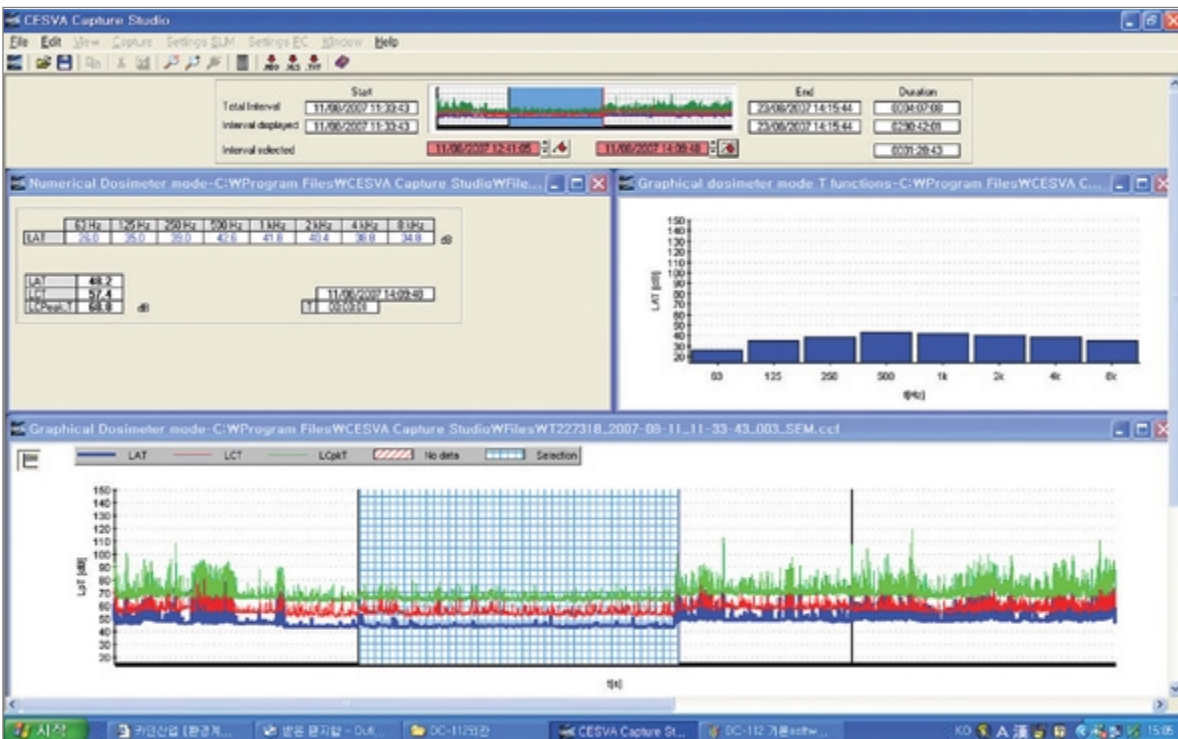

DC112k / DC112a

작업환경 소음측정기 (Dosimeter)

DC112k / DC112a 특징

- 넓은 액정화면을 이용하여 측정값을 손쉽게 확인할 수 있다.
- 도시메타기능 및 소음측정기능 (DC112k)
- 도시메타기능, 소음측정기능, 주파수분석기능 (DC112a)
- 실시간 소프트웨어 기본 제공 (공통)
- 별매품인 편집기능강화 S/W를 이용하여 입력된 데이터중 불필요한 데이터를 삭제한 후 재연산 처리가 가능하므로 작업자가 작업에만 집중할 수 있다.
- 작업시간 동안의 소음레벨 변화를 실시간 시간파형으로 측정 및 분석이 가능하다.
- USB단자를 이용하여 Data를 빠르게 전송할 수 있다.
- 제품이 견고하며 내구성이 뛰어나다.
- 키잠금장치 기능으로 오작동을 방지할 수 있다.
- 배터리 방전시 일시정지기능 작동

Dosimeter (DC112k / DC112a) 액정표시 화면

수치표시화면-1 (L_T)

수치표시화면-2 (Projection time)

수치표시화면-3 (OSHA, MSHA, CUSTOM)

수치표시화면-4 (Projection time)

1/3 옥타브 막대그래프화면

시간파형화면

실시간 소프트웨어, Capture Studio 측정기 저장 Data의 Receive 기능 외 컴퓨터에서 실시간 모니터링 기능 (기본품목)

DC112k / DC112a 공통 화면

DC112a 화면

DC112k / DC112a 공통 화면

DC112a 화면

DC112k / DC112a 편집기능강화 소프트웨어, CSE (선택품목)

- 실시간 파형 Data를 확인한 후 삭제하고 싶은 Data를 선택하여 부분삭제 후 재연산이 가능하다.
- 재연산 기능 및 파형압축 기능 등 다양한 편집기능을 지원한다.

직업환경측정장비