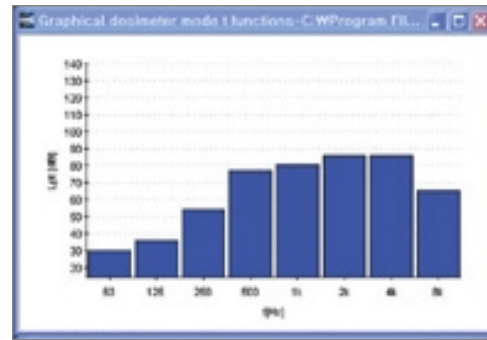

실시간 소프트웨어, Capture Studio 측정기 저장 Data의 Receive 기능 외 컴퓨터에서 실시간 모니터링 기능 (기본품목)

DC112a 화면

DC112k / DC112a 편집기능강화 소프트웨어, CSE (선택품목)

- 실시간 파형 Data를 확인한 후 삭제하고 싶은 Data를 선택하여 부분삭제 후 재연산이 가능하다.
- 재연산 기능 및 파형압축 기능 등 다양한 편집기능을 지원한다.

직업환경측정장비