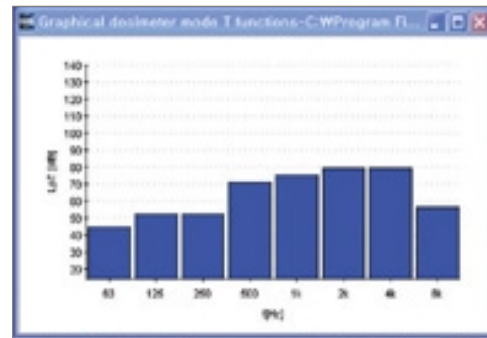

실시간 소프트웨어, Capture Studio 측정기 저장 Data의 Receive 기능 외 컴퓨터에서 실시간 모니터링 기능 (기본품목)

DC112a 화면

DC112k / DC112a 편집기능강화 소프트웨어, CSE (선택품목)

- 실시간 파형 Data를 확인한 후 삭제하고 싶은 Data를 선택하여 부분삭제 후 재연산이 가능하다.
- 재연산 기능 및 파형압축 기능 등 다양한 편집기능을 지원한다.

직업환경측정장비