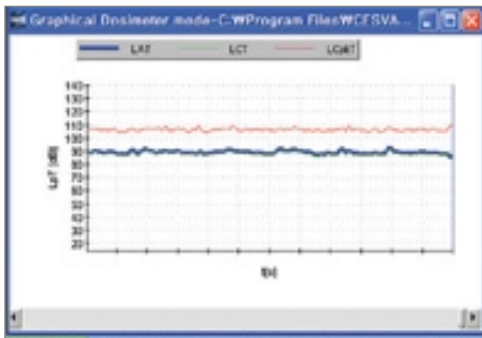

DC112k / DC112a

작업환경 소음측정기 (Dosimeter)

DC112k / DC112a 특징

- 넓은 액정화면을 이용하여 측정값을 손쉽게 확인할 수 있다.
- 도시메타기능 및 소음측정기능 (DC112k)
- 도시메타기능, 소음측정기능, 주파수분석기능 (DC112a)
- 실시간 소프트웨어 기본 제공 (공통)
- 별매품인 편집기능강화 S/W를 이용하여 입력된 데이터중 불필요한 데이터를 삭제한 후 재연산 처리가 가능하므로 작업자가 작업에만 집중할 수 있다.
- 작업시간 동안의 소음레벨 변화를 실시간 시간파형으로 측정 및 분석이 가능하다.
- USB단자를 이용하여 Data를 빠르게 전송할 수 있다.
- 제품이 견고하며 내구성이 뛰어나다.
- 키잠금장치 기능으로 오작동을 방지할 수 있다.
- 배터리 방전시 일시정지기능 작동

Dosimeter (DC112k / DC112a) 액정표시 화면

수치표시화면-1 (L_T)

수치표시화면-2 (Projection time)

수치표시화면-3 (OSHA, MSHA, CUSTOM)

수치표시화면-4 (Projection time)

1/3 옥타브 막대그래프화면

시간파형화면

실시간 소프트웨어, Capture Studio 측정기 저장 Data의 Receive 기능 외 컴퓨터에서 실시간 모니터링 기능 (기본품목)

DC112k / DC112a 공통 화면

DC112a 화면

DC112k / DC112a 공통 화면

DC112a 화면

DC112k / DC112a 편집기능강화 소프트웨어, CSE (선택품목)

- 실시간 파형 Data를 확인한 후 삭제하고 싶은 Data를 선택하여 부분삭제 후 재연산이 가능하다.
- 재연산 기능 및 파형압축 기능 등 다양한 편집기능을 지원한다.

직업환경측정장비