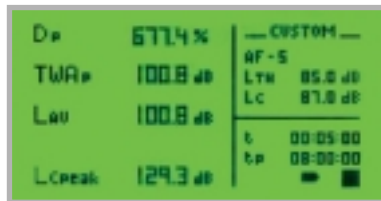

DC112k / DC112a

작업환경 소음측정기 (Dosimeter)

DC112k / DC112a 특징

- 넓은 액정화면을 이용하여 측정값을 손쉽게 확인할 수 있다.
- 도시메타기능 및 소음측정기능 (DC112k)
- 도시메타기능, 소음측정기능, 주파수분석기능 (DC112a)
- 실시간 소프트웨어 기본 제공 (공통)
- 별매품인 편집기능강화 S/W를 이용하여 입력된 데이터중 불필요한 데이터를 삭제한 후 재연산 처리가 가능하므로 작업자가 작업에만 집중할 수 있다.
- 작업시간 동안의 소음레벨 변화를 실시간 시간파형으로 측정 및 분석이 가능하다.
- USB단자를 이용하여 Data를 빠르게 전송할 수 있다.
- 제품이 견고하며 내구성이 뛰어나다.
- 키잠금장치 기능으로 오작동을 방지할 수 있다.
- 배터리 방전시 일시정지기능 작동

DC112k / DC112a 용도

- 산업안전보건법에 준하여 근로자의 난청예방 및 작업환경 개선
- 작업장의 소음측정 및 주파수분석으로 소음방지 계획수립

SPECIFICATIONS

사양 / 제품번호	DC112k / DC112a	사양 / 제품번호	DC112k / DC112a
Certificates and standards	Complies with the following standards: • ANSI S1.25-1991 class 2 • ANSI S1.11:04 Type 1 (only DC112a) • OSHA, MSHA, NIOSH, ACGIH y DoD. • CE Mark. Complies with the Directive on low voltage 73/23/CEE and Directive CEM 89/336/CEE modified by 93/68/CEE.	Microphone	• Model CESVA P007 : Prepolarised condenser microphone with preamplifier incorporated, (lapel microphone with adjustable clip incorporated). Cable length: 1m.
Measurement range	• L _T y L _C 140 dB • L _{peak} 140 dB	Battery	One 9 V battery type 6LR61. Typical duration with continuous use: 20 hours
Frequency weighting	Complies with standard EN 60651 A and C weightings	Size and weight	Dimensions: 144x82x23 mm Weight with battery: 361g
Memory	64 Mbytes	Accessories supplied	FNS112 Case SFT030 Cesva Capture Studio Programme CN1US USB cable for connection to a PC One 9 V battery

Dosimeter (DC112k / DC112a) 액정표시 화면

수치표시화면-1 (L_T)

수치표시화면-2 (Projection time)

수치표시화면-3 (OSHA, MSHA, CUSTOM)

수치표시화면-4 (Projection time)

1/3 옥타브 막대그래프화면

시간파형화면

실시간 소프트웨어, Capture Studio 측정기 저장 Data의 Receive 기능 외 컴퓨터에서 실시간 모니터링 기능 (기본품목)